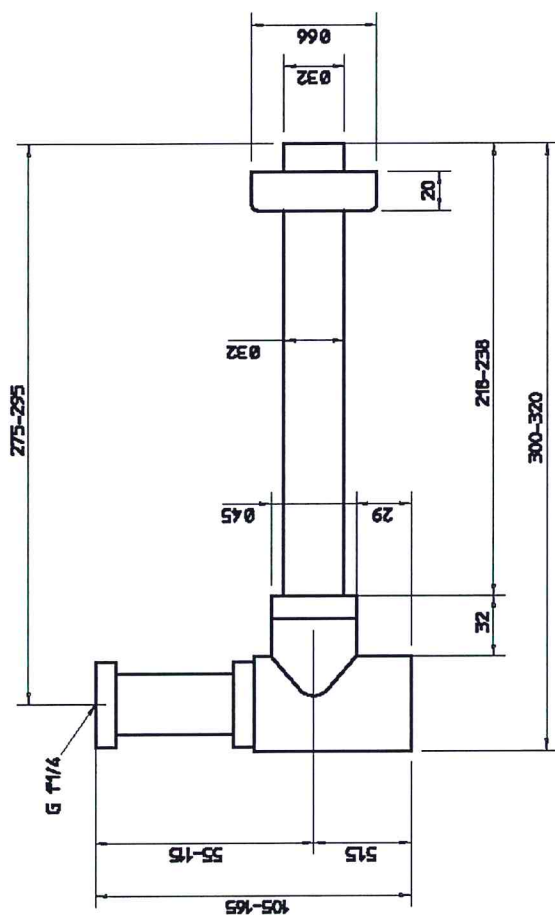

Art. 1375

GESSI S.p.A.
Frazione Vinteblo via Marconi 27/A - 13037 Serravalle Sesia (Vercelli) Italy
Tel. (0183) 451711 r.a. Fax (0183) 459273 - www.gessi.it - e_mail: gessi@gessi.it

Art. 1375

GESSI Sp.A.
 Frazione Vinteblo via Marconi 27/A - 13037 Serravalle Sesia (Vercelli) Italy
 Tel. (0183) 451711 r.a. Fax (0183) 458273 - www.gessit - e_mail: gessi@gessit