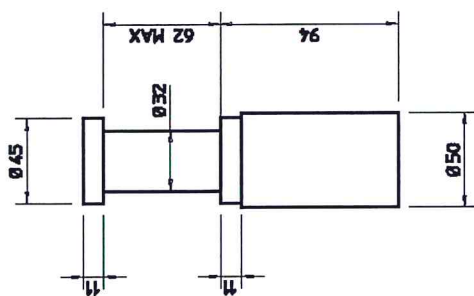

Art. 1375

GESSI S.p.A.
Frazione Vinteblo via Marconi 27/A - 13037 Serravalle Sesia (Vercelli) Italy
Tel. (0183) 451711 r.a. Fax (0183) 459273 - www.gessi.it - e_mail: gessi@gessi.it

Art. 1375

GESSI Sp.A.
 Frazione Vinteblo via Marconi 27/A - 13037 Serravalle Sesia (Vercelli) Italy
 Tel. (0183) 451711 r.a. Fax (0183) 458273 - www.gessit - e_mail: gessi@gessit