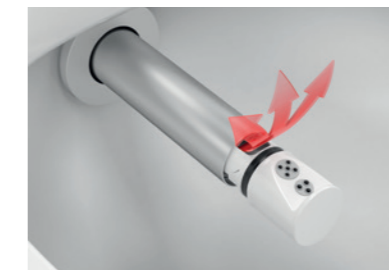

Der optimal positionierte Föhn mit Fächerwirkung trocknet schonend und wohltemperiert.

reddot design award
winner 2012

product design award
2013