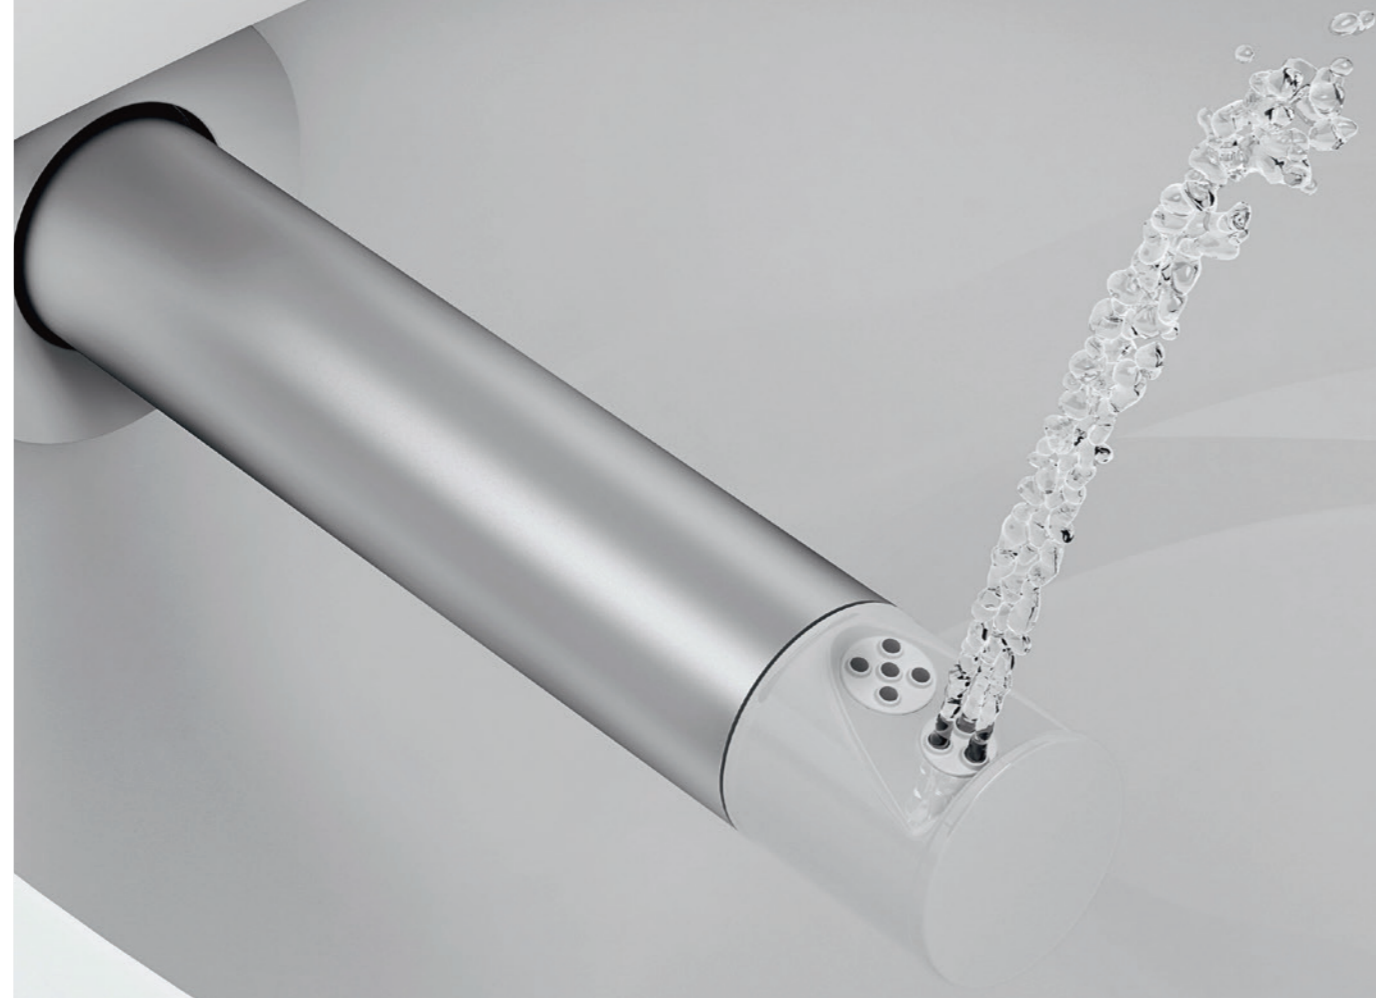

## **Ein natürliches Bedürfnis**

Sauberkeit und Gesundheit gehören zu den Grundbedürfnissen des Menschen. LaPreva Dusch-WCs entsprechen diesem Bedürfnis nach natürlicher Frische und Sauberkeit, indem sie modernste Technik und die Reinigungskraft von Wasser vereinen. Sie setzen einen neuen Hygienestandard und spenden Selbstsicherheit sowie Wohlbefinden im Alltag. Wenn man sich einmal an diese neue Form der persönlichen Reinigung gewöhnt hat, möchte man nie mehr auf dieses unverwechselbare Frischegefühl verzichten.

# KOMPROMISSLOS HYGIENISCH

Bildlegende: LaPreva P1

Durchdacht, praktisch und rein. Ganz im Zeichen der natürlichen Kraft von Wasser – so ist das Wesen von LaPreva Dusch-WCs. Noch nie war Hygiene so einfach und sicher. Das schafft Vertrauen – und das beruhigende Gefühl, stets vollkommen im Reinen zu sein. Innen wie aussen.